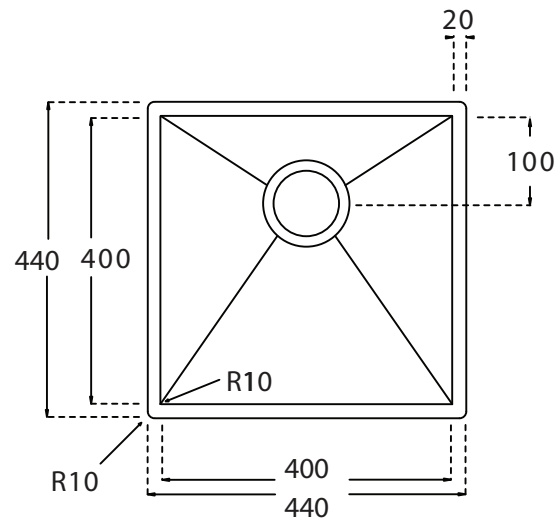

# Kubus 400 Soft køkkenvask Udskæringsmål

Varenr.: 10004DK  
VVS-nr.: 689300040

Godstykkelse: 1,2 mm  
Min. skabsbredde: 500 mm

Fikseringsclips til nedfældning medfølger

# LAVABO®

 UDSKÆRINGSMÅL Nedfældning  
AUSSPARURNG Einbau  
CUTOUT Normal installation

 UDSKÆRINGSMÅL Planlimning  
AUSSPARURNG Flächenbündig  
CUTOUT Flush mount