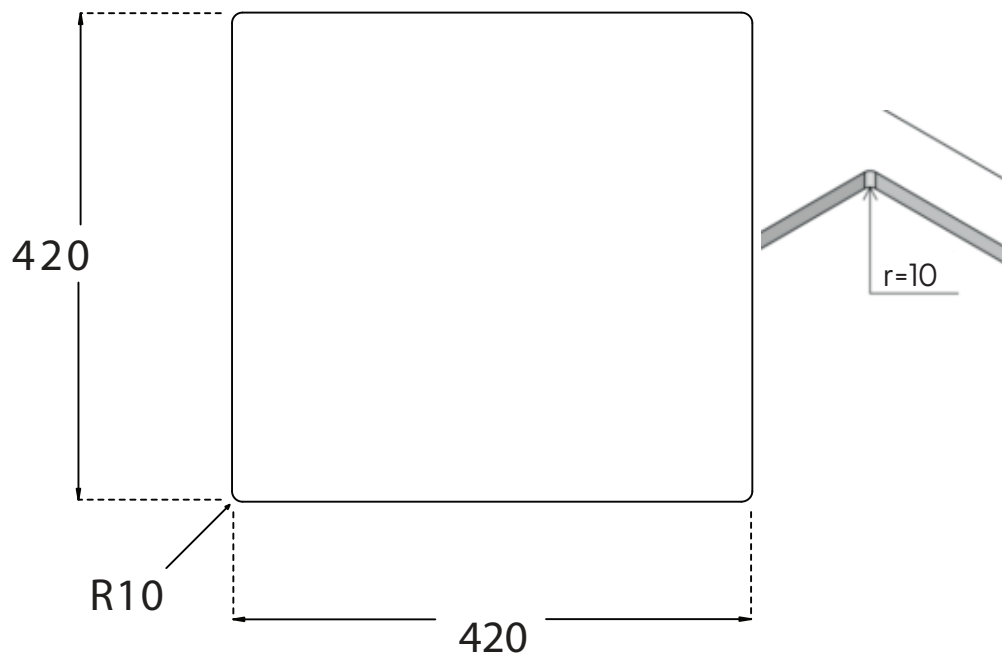

# Kubus 400 Soft køkkenvask Udskæringsmål

Varenr.: 10004DK  
VVS-nr.: 689300040

Godstykkelse: 1,2 mm  
Min. skabsbredde: 500 mm

Fikseringsclips til nedfældning medfølger

# LAVABO®

 UDSKÆRINGSMÅL Nedfældning  
AUSSPARURNG Einbau  
CUTOUT Normal installation

 UDSKÆRINGSMÅL Planlimning  
AUSSPARURNG Flächenbündig  
CUTOUT Flush mount